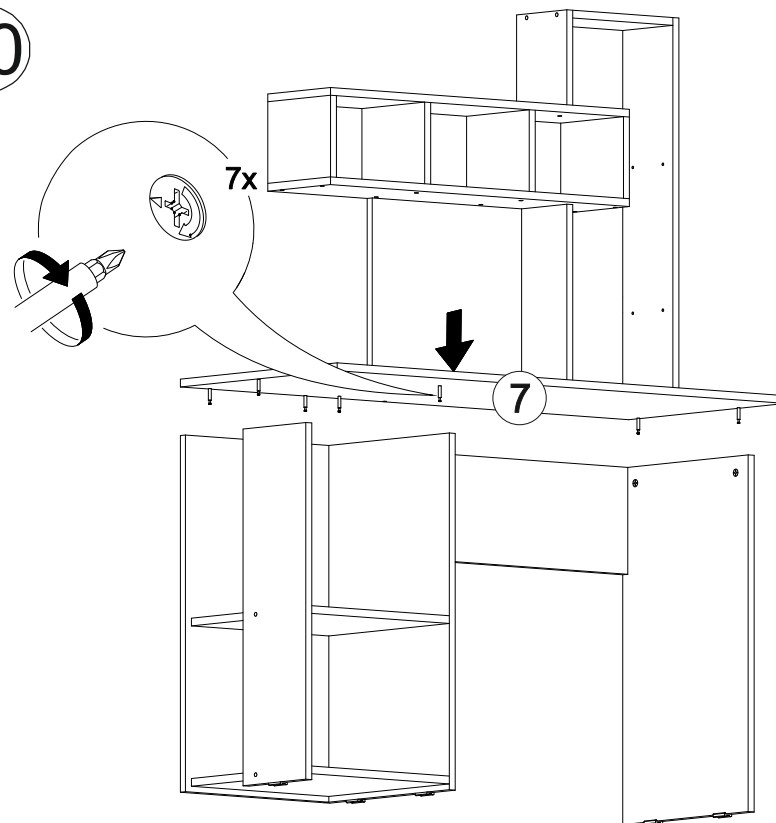

№ дет.	Деталь/Detail	Размер/Size	Кол-во/ Quantity	№ упак./ № pack
1	Бок правый/Side right	734x400	1	2/2
2	Бок левый/Side left	734x200	1	2/2
3	Бок правый/Side right	734x400	1	2/2
4	Задняя стенка/Back side	734x384	1	2/2
5	Вязка/Connecting element	368x384	1	2/2
6	Вязка/Connecting element	368x384	1	1/2
7	Крышка/Top	1200x500	1	1/2
8	Усиление/Plank	784x220	1	1/2
9-10	Крышка/Top	800x200	2	1/2
11-12	Перегородка/Side	168x200	2	2/2
13-14	Перегородка/Side	168x200	2	2/2
15	Задняя стенка/Back side	400x400	1	1/2
16	Бок левый/Side left	400x160	1	2/2
17	Бок левый/Side left	200x160	1	2/2
18	Бок правый/Side right	800x160	1	1/2
19-20	Вязка/Connecting element	268x160	2	2/2
21	Полка/Shelf	268x160	1	2/2
22	Полка/Shelf	150x160	1	2/2

9

10