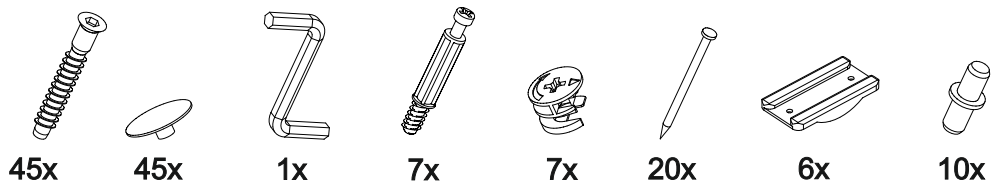

11

В мебельном наборе могут быть конструктивные изменения, не указанные в данной инструкции и не ухудшающие качество изделия.

Стол компьютерный Олимп

1200	1550	500

№ дет.	Деталь/Detail	Размер/Size	Кол-во/ Quantity	№ упак./ № pack
1	Бок правый/Side right	734x400	1	2/2
2	Бок левый/Side left	734x200	1	2/2
3	Бок правый/Side right	734x400	1	2/2
4	Задняя стенка/Back side	734x384	1	2/2
5	Вязка/Connecting element	368x384	1	2/2
6	Вязка/Connecting element	368x384	1	1/2
7	Крышка/Top	1200x500	1	1/2
8	Усиление/Plank	784x220	1	1/2
9-10	Крышка/Top	800x200	2	1/2
11-12	Перегородка/Side	168x200	2	2/2
13-14	Перегородка/Side	168x200	2	2/2
15	Задняя стенка/Back side	400x400	1	1/2
16	Бок левый/Side left	400x160	1	2/2
17	Бок левый/Side left	200x160	1	2/2
18	Бок правый/Side right	800x160	1	1/2
19-20	Вязка/Connecting element	268x160	2	2/2
21	Полка/Shelf	268x160	1	2/2
22	Полка/Shelf	150x160	1	2/2