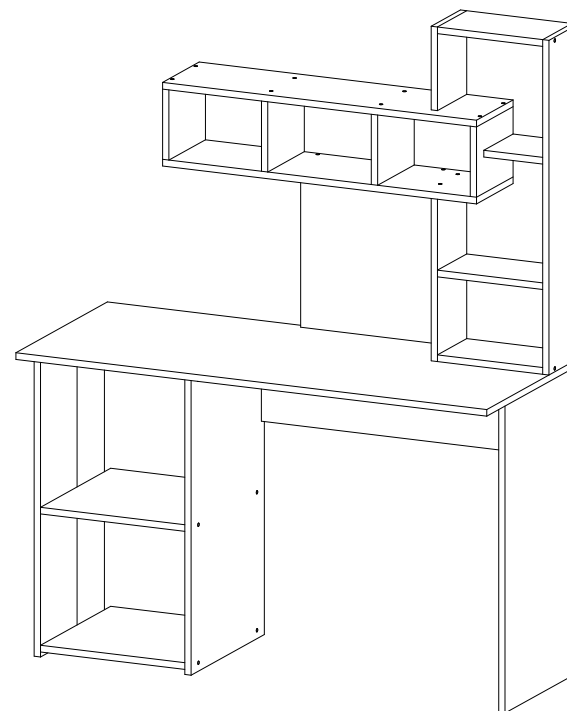

11

В мебельном наборе могут быть конструктивные изменения, не указанные в данной инструкции и не ухудшающие качество изделия.

Стол компьютерный Олимп

1200	1550	500

№ дет.	Деталь/Detail	Размер/Size	Кол-во/ Quantity	№ упак./ № pack
1	Бок правый/Side right	734x400	1	2/2
2	Бок левый/Side left	734x200	1	2/2
3	Бок правый/Side right	734x400	1	2/2
4	Задняя стенка/Back side	734x384	1	2/2
5	Вязка/Connecting element	368x384	1	2/2
6	Вязка/Connecting element	368x384	1	1/2
7	Крышка/Top	1200x500	1	1/2
8	Усиление/Plank	784x220	1	1/2
9-10	Крышка/Top	800x200	2	1/2
11-12	Перегородка/Side	168x200	2	2/2
13-14	Перегородка/Side	168x200	2	2/2
15	Задняя стенка/Back side	400x400	1	1/2
16	Бок левый/Side left	400x160	1	2/2
17	Бок левый/Side left	200x160	1	2/2
18	Бок правый/Side right	800x160	1	1/2
19-20	Вязка/Connecting element	268x160	2	2/2
21	Полка/Shelf	268x160	1	2/2
22	Полка/Shelf	150x160	1	2/2

9

10

7

8

1

2

3

4