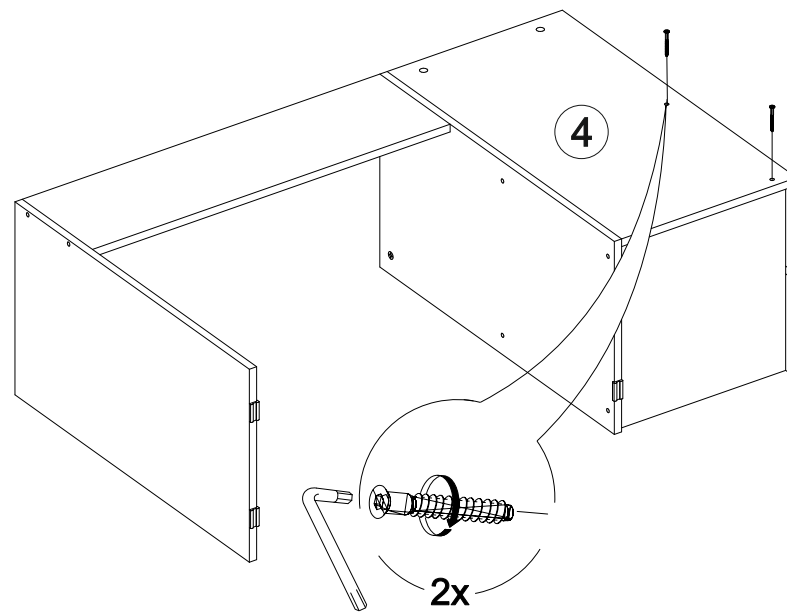

№ дет.	Деталь/Detail	Размер/Size	Кол-во/ Quantity	№ упак./ № pack
1	Бок правый/Side right	734x400	1	2/2
2	Бок левый/Side left	734x200	1	2/2
3	Бок правый/Side right	734x400	1	2/2
4	Задняя стенка/Back side	734x384	1	2/2
5	Вязка/Connecting element	368x384	1	2/2
6	Вязка/Connecting element	368x384	1	1/2
7	Крышка/Top	1200x500	1	1/2
8	Усиление/Plank	784x220	1	1/2
9-10	Крышка/Top	800x200	2	1/2
11-12	Перегородка/Side	168x200	2	2/2
13-14	Перегородка/Side	168x200	2	2/2
15	Задняя стенка/Back side	400x400	1	1/2
16	Бок левый/Side left	400x160	1	2/2
17	Бок левый/Side left	200x160	1	2/2
18	Бок правый/Side right	800x160	1	1/2
19-20	Вязка/Connecting element	268x160	2	2/2
21	Полка/Shelf	268x160	1	2/2
22	Полка/Shelf	150x160	1	2/2

9