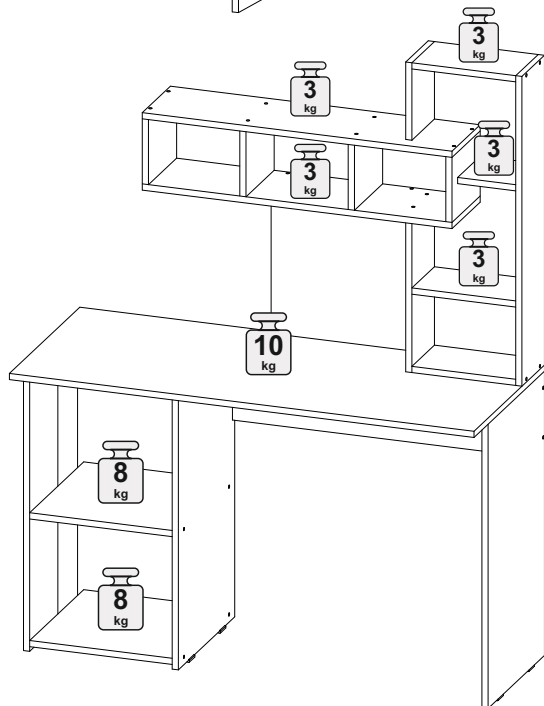

11

В мебельном наборе могут быть конструктивные изменения, не указанные в данной инструкции и не ухудшающие качество изделия.

Стол компьютерный Олимп

1200	1550	500

№ дет.	Деталь/Detail	Размер/Size	Кол-во/ Quantity	№ упак./ № pack
1	Бок правый/Side right	734x400	1	2/2
2	Бок левый/Side left	734x200	1	2/2
3	Бок правый/Side right	734x400	1	2/2
4	Задняя стенка/Back side	734x384	1	2/2
5	Вязка/Connecting element	368x384	1	2/2
6	Вязка/Connecting element	368x384	1	1/2
7	Крышка/Top	1200x500	1	1/2
8	Усиление/Plank	784x220	1	1/2
9-10	Крышка/Top	800x200	2	1/2
11-12	Перегородка/Side	168x200	2	2/2
13-14	Перегородка/Side	168x200	2	2/2
15	Задняя стенка/Back side	400x400	1	1/2
16	Бок левый/Side left	400x160	1	2/2
17	Бок левый/Side left	200x160	1	2/2
18	Бок правый/Side right	800x160	1	1/2
19-20	Вязка/Connecting element	268x160	2	2/2
21	Полка/Shelf	268x160	1	2/2
22	Полка/Shelf	150x160	1	2/2