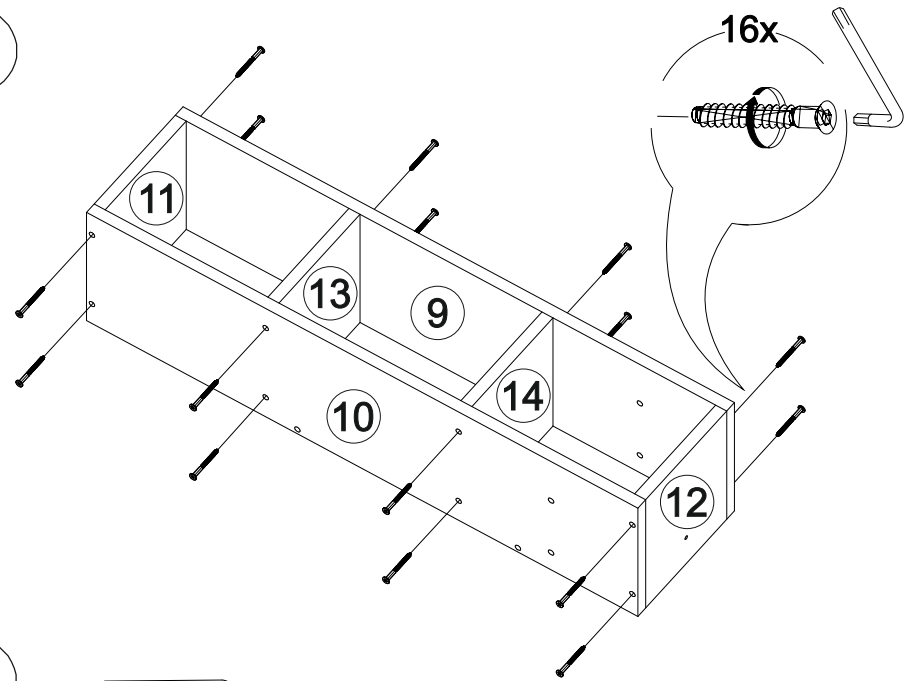

11

В мебельном наборе могут быть конструктивные изменения, не указанные в данной инструкции и не ухудшающие качество изделия.

Стол компьютерный Олимп

1200	1550	500

№ дет.	Деталь/Detail	Размер/Size	Кол-во/ Quantity	№ упак./ № pack
1	Бок правый/Side right	734x400	1	2/2
2	Бок левый/Side left	734x200	1	2/2
3	Бок правый/Side right	734x400	1	2/2
4	Задняя стенка/Back side	734x384	1	2/2
5	Вязка/Connecting element	368x384	1	2/2
6	Вязка/Connecting element	368x384	1	1/2
7	Крышка/Top	1200x500	1	1/2
8	Усиление/Plank	784x220	1	1/2
9-10	Крышка/Top	800x200	2	1/2
11-12	Перегородка/Side	168x200	2	2/2
13-14	Перегородка/Side	168x200	2	2/2
15	Задняя стенка/Back side	400x400	1	1/2
16	Бок левый/Side left	400x160	1	2/2
17	Бок левый/Side left	200x160	1	2/2
18	Бок правый/Side right	800x160	1	1/2
19-20	Вязка/Connecting element	268x160	2	2/2
21	Полка/Shelf	268x160	1	2/2
22	Полка/Shelf	150x160	1	2/2

9

10

7

8

1

2

3

4