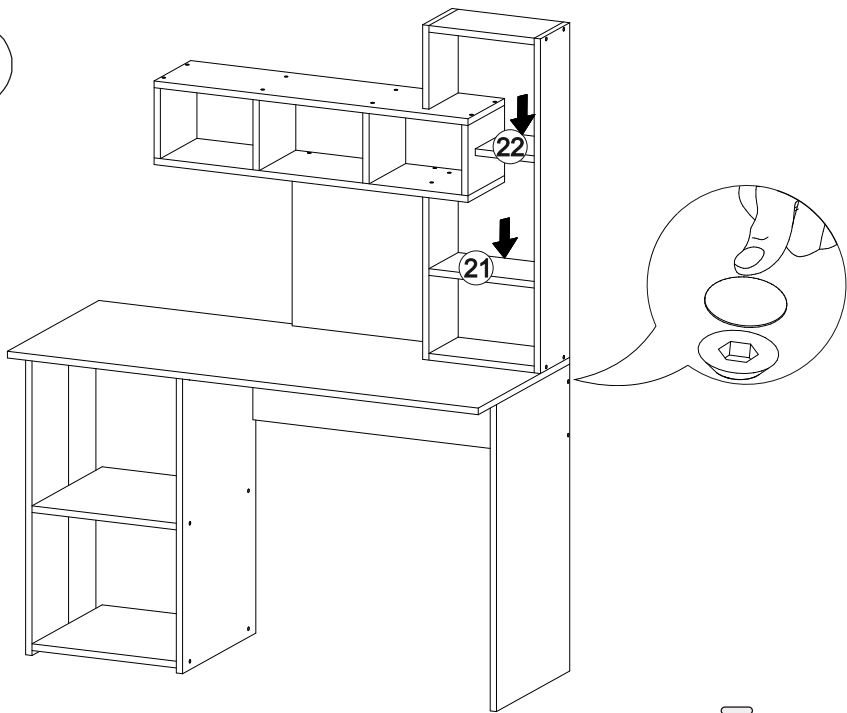

11

В мебельном наборе могут быть конструктивные изменения, не указанные в данной инструкции и не ухудшающие качество изделия.

Стол компьютерный Олимп

1200	1550	500

№ дет.	Деталь/Detail	Размер/Size	Кол-во/ Quantity	№ упак./ № pack
1	Бок правый/Side right	734x400	1	2/2
2	Бок левый/Side left	734x200	1	2/2
3	Бок правый/Side right	734x400	1	2/2
4	Задняя стенка/Back side	734x384	1	2/2
5	Вязка/Connecting element	368x384	1	2/2
6	Вязка/Connecting element	368x384	1	1/2
7	Крышка/Top	1200x500	1	1/2
8	Усиление/Plank	784x220	1	1/2
9-10	Крышка/Top	800x200	2	1/2
11-12	Перегородка/Side	168x200	2	2/2
13-14	Перегородка/Side	168x200	2	2/2
15	Задняя стенка/Back side	400x400	1	1/2
16	Бок левый/Side left	400x160	1	2/2
17	Бок левый/Side left	200x160	1	2/2
18	Бок правый/Side right	800x160	1	1/2
19-20	Вязка/Connecting element	268x160	2	2/2
21	Полка/Shelf	268x160	1	2/2
22	Полка/Shelf	150x160	1	2/2