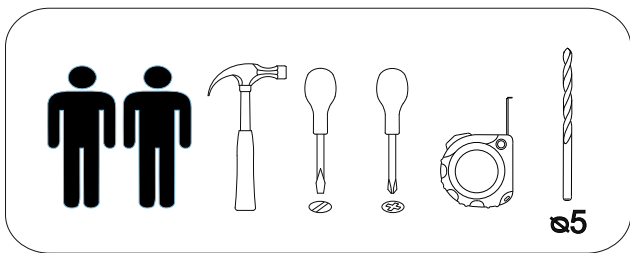

11

В мебельном наборе могут быть конструктивные изменения, не указанные в данной инструкции и не ухудшающие качество изделия.

Стол компьютерный Олимп

1200	1550	500

№ дет.	Деталь/Detail	Размер/Size	Кол-во/ Quantity	№ упак./ № pack
1	Бок правый/Side right	734x400	1	2/2
2	Бок левый/Side left	734x200	1	2/2
3	Бок правый/Side right	734x400	1	2/2
4	Задняя стенка/Back side	734x384	1	2/2
5	Вязка/Connecting element	368x384	1	2/2
6	Вязка/Connecting element	368x384	1	1/2
7	Крышка/Top	1200x500	1	1/2
8	Усиление/Plank	784x220	1	1/2
9-10	Крышка/Top	800x200	2	1/2
11-12	Перегородка/Side	168x200	2	2/2
13-14	Перегородка/Side	168x200	2	2/2
15	Задняя стенка/Back side	400x400	1	1/2
16	Бок левый/Side left	400x160	1	2/2
17	Бок левый/Side left	200x160	1	2/2
18	Бок правый/Side right	800x160	1	1/2
19-20	Вязка/Connecting element	268x160	2	2/2
21	Полка/Shelf	268x160	1	2/2
22	Полка/Shelf	150x160	1	2/2