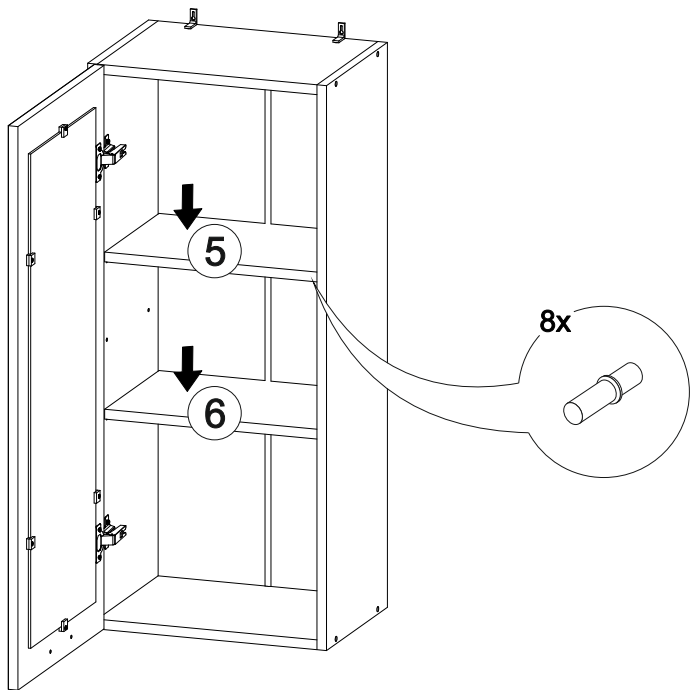

Шкаф верхний со стеклом (премьер) ШВС 400Н

В мебельном наборе могут быть конструктивные изменения, не указанные в данной инструкции и не ухудшающие качество изделия

400	920	300

№ дет.	Деталь/Detail	Размер/Size	Кол-во/Quantity	№ упак./№ pack
1	Бок левый/Side left	920x280	1	1/1
2	Бок правый/Side right	920x280	1	1/1
3-4	Вязка/Connecting element	368x280	2	1/1
5-6	Полка/Shelf	365x250	2	1/1
7-8	Задняя стенка ЛДВП/Back side	915x195	2	1/1
9	Соединитель ДВП/Connector	886	1	1/1

№ дет.	Деталь/Detail	Размер/Size	Кол-во/Quantity	№ упак./№ pack
1*	Фасад/Front	918x396	1	1/1
2*	Стекло/Glass	815x300	1	1/1

9

Внимание! ПРИМЕР соединения двух соседних модулей между собой

7

8

1

2

3