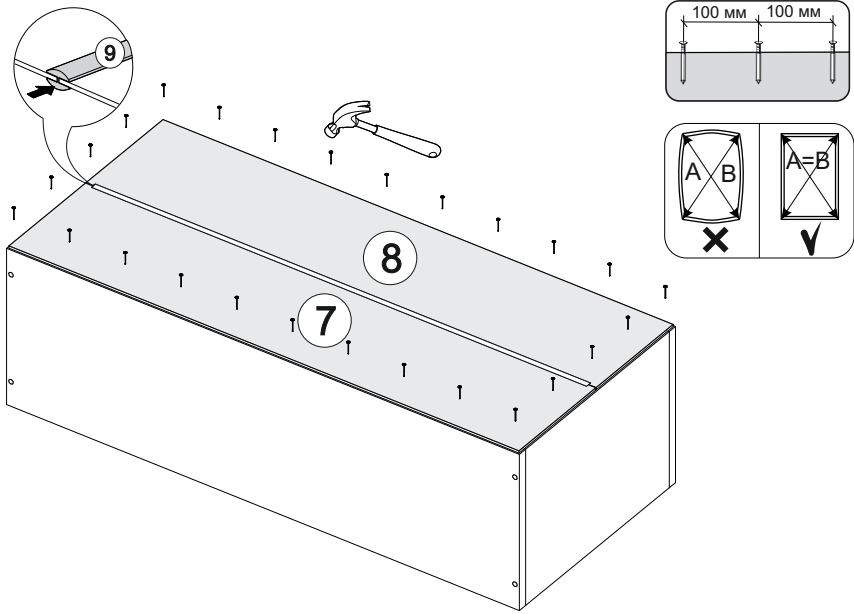

Шкаф верхний со стеклом (премьер) ШВС 400Н

В мебельном наборе могут быть конструктивные изменения, не указанные в данной инструкции и не ухудшающие качество изделия

400	920	300

№ дет.	Деталь/Detail	Размер/Size	Кол-во/Quantity	№ упак./№ pack
1	Бок левый/Side left	920x280	1	1/1
2	Бок правый/Side right	920x280	1	1/1
3-4	Вязка/Connecting element	368x280	2	1/1
5-6	Полка/Shelf	365x250	2	1/1
7-8	Задняя стенка ЛДВП/Back side	915x195	2	1/1
9	Соединитель ДВП/Connector	886	1	1/1

№ дет.	Деталь/Detail	Размер/Size	Кол-во/Quantity	№ упак./№ pack
1*	Фасад/Front	918x396	1	1/1
2*	Стекло/Glass	815x300	1	1/1

9

Внимание! ПРИМЕР соединения двух соседних модулей между собой

7

8

1

2

3