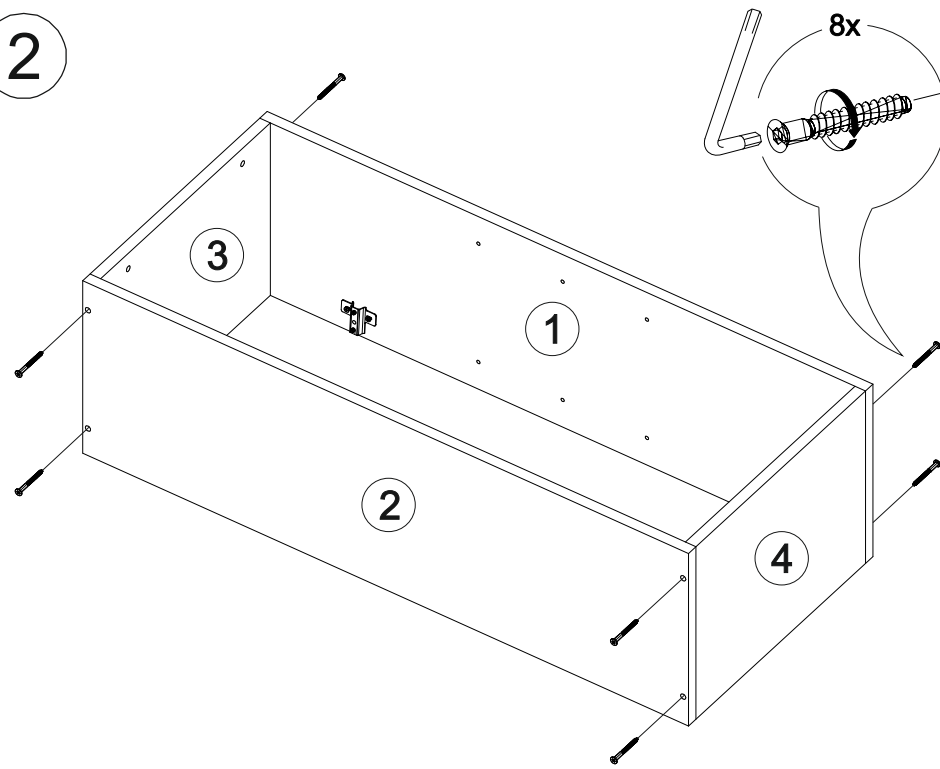

Шкаф верхний со стеклом (премьер) ШВС 400Н

В мебельном наборе могут быть конструктивные изменения, не указанные в данной инструкции и не ухудшающие качество изделия

400	920	300

№ дет.	Деталь/Detail	Размер/Size	Кол-во/Quantity	№ упак./№ pack
1	Бок левый/Side left	920x280	1	1/1
2	Бок правый/Side right	920x280	1	1/1
3-4	Вязка/Connecting element	368x280	2	1/1
5-6	Полка/Shelf	365x250	2	1/1
7-8	Задняя стенка ЛДВП/Back side	915x195	2	1/1
9	Соединитель ДВП/Connector	886	1	1/1

№ дет.	Деталь/Detail	Размер/Size	Кол-во/Quantity	№ упак./№ pack
1*	Фасад/Front	918x396	1	1/1
2*	Стекло/Glass	815x300	1	1/1

9

Внимание! ПРИМЕР соединения двух соседних модулей между собой

7

8

1

2

3