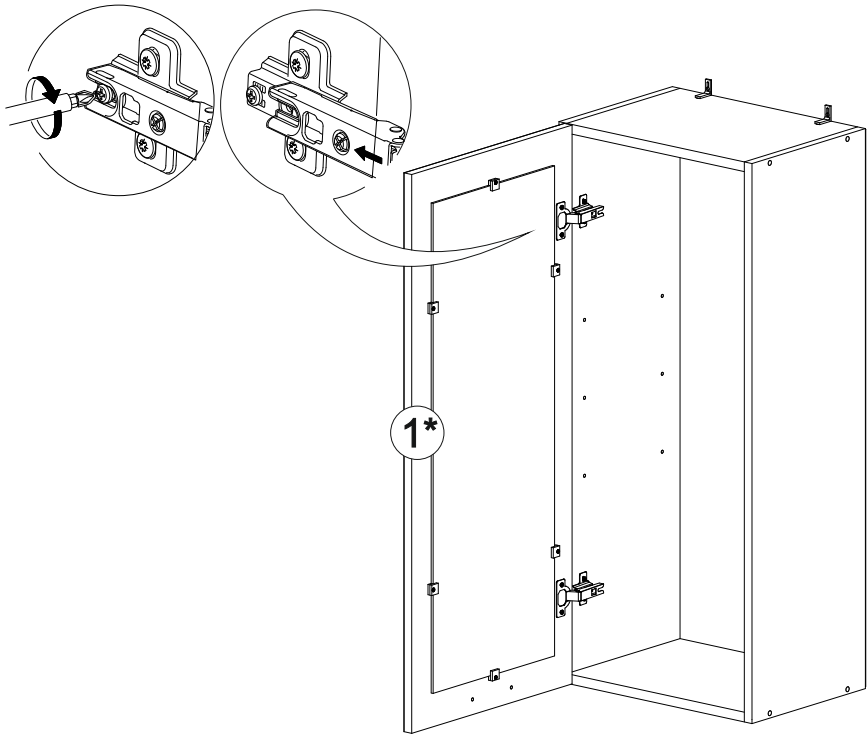

Шкаф верхний со стеклом (премьер) ШВС 400Н

В мебельном наборе могут быть конструктивные изменения, не указанные в данной инструкции и не ухудшающие качество изделия

400	920	300

№ дет.	Деталь/Detail	Размер/Size	Кол-во/Quantity	№ упак./№ pack
1	Бок левый/Side left	920x280	1	1/1
2	Бок правый/Side right	920x280	1	1/1
3-4	Вязка/Connecting element	368x280	2	1/1
5-6	Полка/Shelf	365x250	2	1/1
7-8	Задняя стенка ЛДВП/Back side	915x195	2	1/1
9	Соединитель ДВП/Connector	886	1	1/1

№ дет.	Деталь/Detail	Размер/Size	Кол-во/Quantity	№ упак./№ pack
1*	Фасад/Front	918x396	1	1/1
2*	Стекло/Glass	815x300	1	1/1

9

Внимание! ПРИМЕР соединения двух соседних модулей между собой

7

8

1

2

3