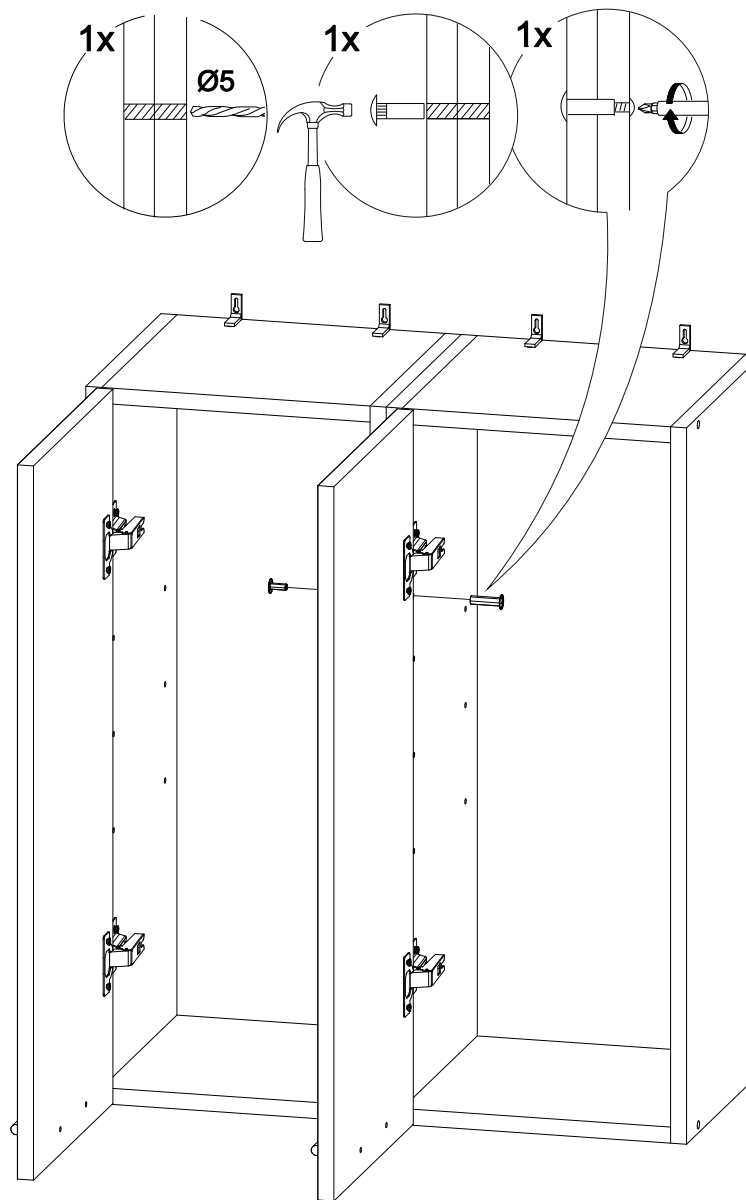

Шкаф верхний со стеклом (премьер) ШВС 400Н

В мебельном наборе могут быть конструктивные изменения, не указанные в данной инструкции и не ухудшающие качество изделия

400	920	300

№ дет.	Деталь/Detail	Размер/Size	Кол-во/Quantity	№ упак./№ pack
1	Бок левый/Side left	920x280	1	1/1
2	Бок правый/Side right	920x280	1	1/1
3-4	Вязка/Connecting element	368x280	2	1/1
5-6	Полка/Shelf	365x250	2	1/1
7-8	Задняя стенка ЛДВП/Back side	915x195	2	1/1
9	Соединитель ДВП/Connector	886	1	1/1

№ дет.	Деталь/Detail	Размер/Size	Кол-во/Quantity	№ упак./№ pack
1*	Фасад/Front	918x396	1	1/1
2*	Стекло/Glass	815x300	1	1/1

9

Внимание! ПРИМЕР соединения двух соседних модулей между собой

7

8

1

2

3