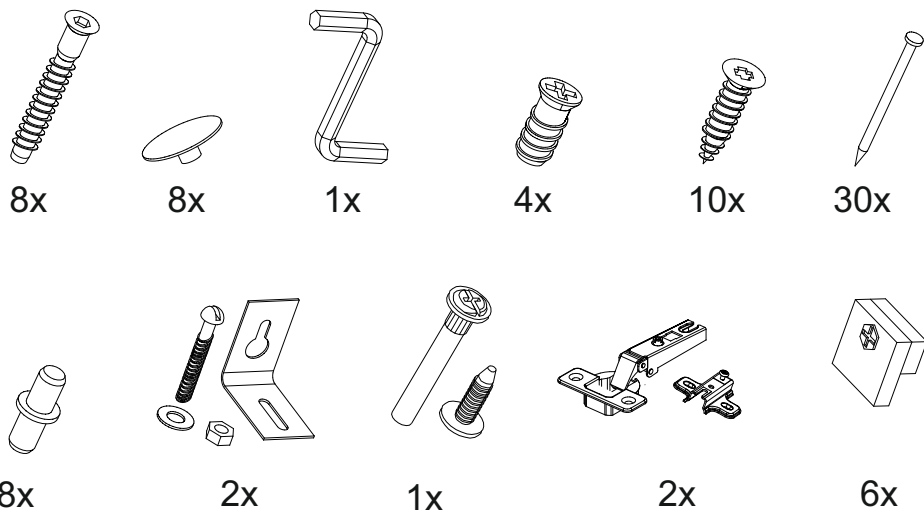

Шкаф верхний со стеклом (премьер) ШВС 400Н

В мебельном наборе могут быть конструктивные изменения, не указанные в данной инструкции и не ухудшающие качество изделия

400	920	300

№ дет.	Деталь/Detail	Размер/Size	Кол-во/Quantity	№ упак./№ pack
1	Бок левый/Side left	920x280	1	1/1
2	Бок правый/Side right	920x280	1	1/1
3-4	Вязка/Connecting element	368x280	2	1/1
5-6	Полка/Shelf	365x250	2	1/1
7-8	Задняя стенка ЛДВП/Back side	915x195	2	1/1
9	Соединитель ДВП/Connector	886	1	1/1

№ дет.	Деталь/Detail	Размер/Size	Кол-во/Quantity	№ упак./№ pack
1*	Фасад/Front	918x396	1	1/1
2*	Стекло/Glass	815x300	1	1/1

9

Внимание! ПРИМЕР соединения двух соседних модулей между собой

7

8

1

2

3