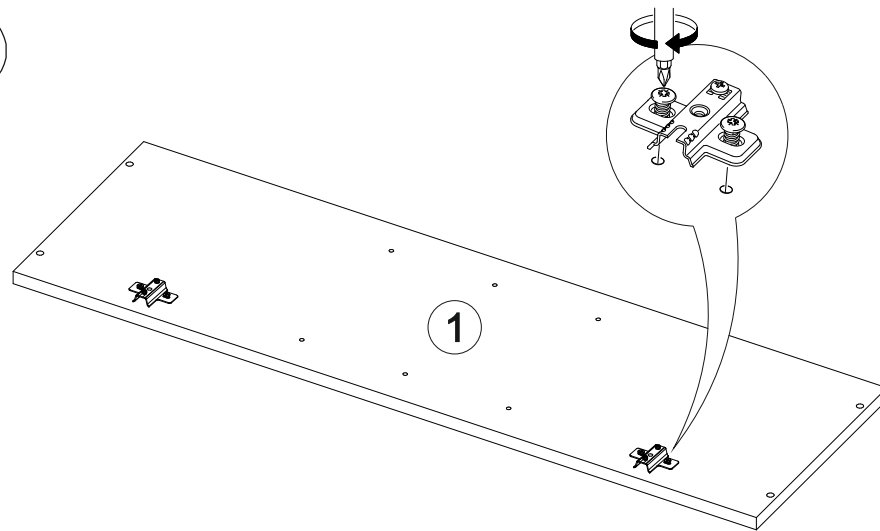

Шкаф верхний со стеклом (премьер) ШВС 400Н

В мебельном наборе могут быть конструктивные изменения, не указанные в данной инструкции и не ухудшающие качество изделия

400	920	300

№ дет.	Деталь/Detail	Размер/Size	Кол-во/Quantity	№ упак./№ pack
1	Бок левый/Side left	920x280	1	1/1
2	Бок правый/Side right	920x280	1	1/1
3-4	Вязка/Connecting element	368x280	2	1/1
5-6	Полка/Shelf	365x250	2	1/1
7-8	Задняя стенка ЛДВП/Back side	915x195	2	1/1
9	Соединитель ДВП/Connector	886	1	1/1

№ дет.	Деталь/Detail	Размер/Size	Кол-во/Quantity	№ упак./№ pack
1*	Фасад/Front	918x396	1	1/1
2*	Стекло/Glass	815x300	1	1/1

9

Внимание! ПРИМЕР соединения двух соседних модулей между собой

7

8

1

2

3