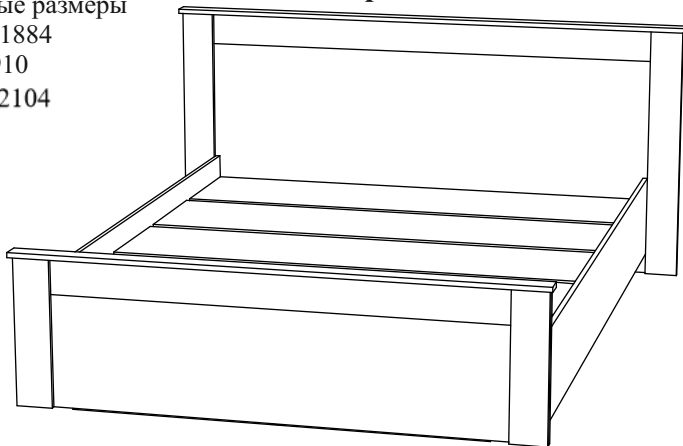

Набор мебели для спальни «Франк»

Кровать 1,6 КР-14

С проложками

Габаритные размеры

Ширина: 1884

Высота: 910

Глубина: 2104

С ортопедическим основанием