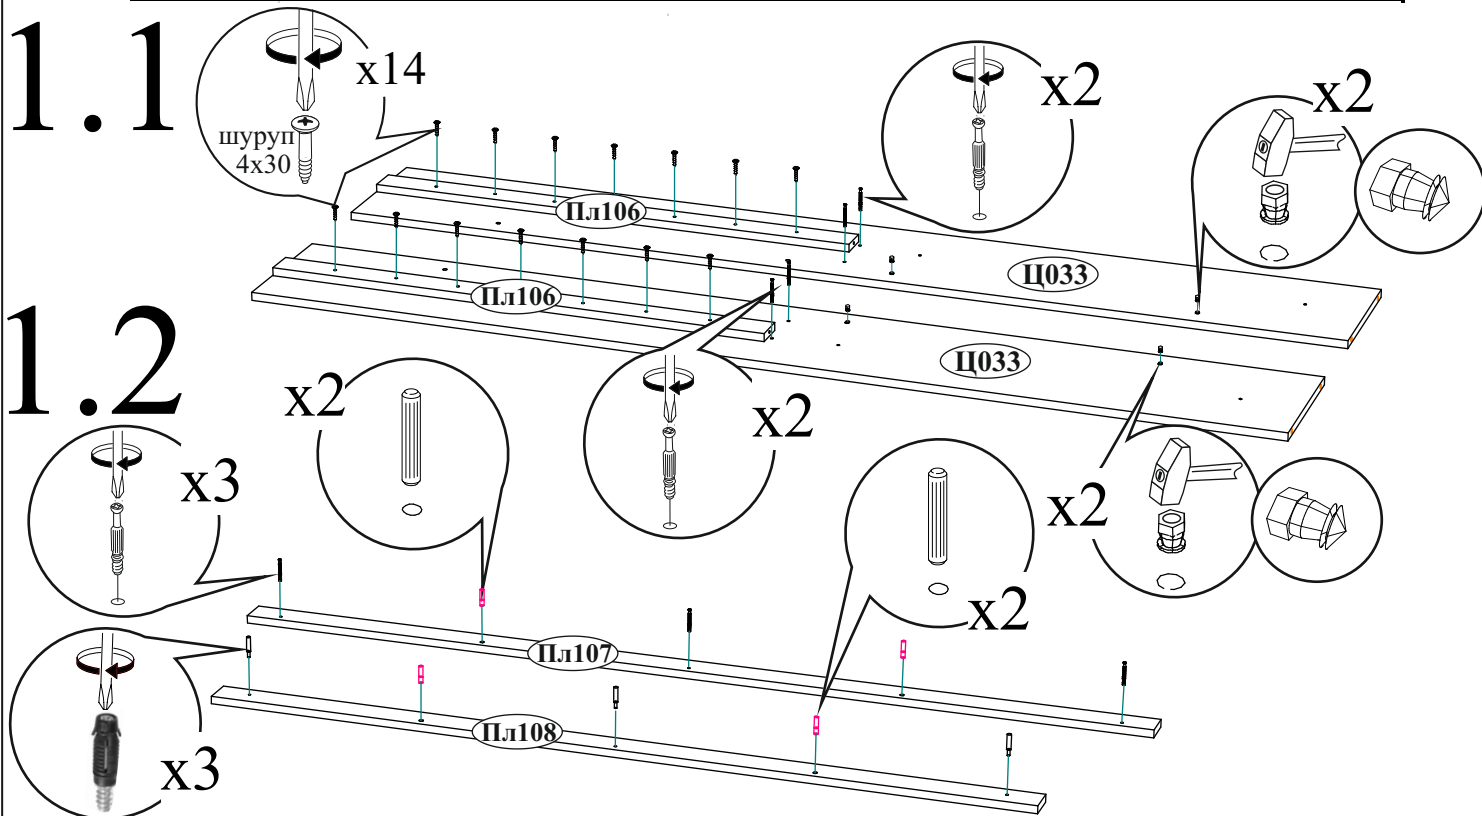

Поз.	Наименование	Длина	Ширина	Кол-во	Упаковка
Щ065	Щиток	894	114	2	Щитки
Щ067	Щиток	780	1800	1	Щитки
Щ066	Щиток	467	114	1	Щитки
Щ068	Щиток	353	1634	1	Щитки
Щ069	Щиток	1800	114	1	Щитки
Щ070	Щиток	1634	114	1	Щитки
Л151	ЛДВП	1288	516	2	Щитки
Брус соединительный 1260 мм				1	Щитки
Ц033	Царга	2028	282	2	Царги
Ц032	Царга	1600	256	1	Царги
Ц007	Царга	1006	256	2	Царги
Пл106	Планка	1004	60	4	Царги
Щ066	Щиток	467	114	1	Царги
Пл107	Планка	1884	60	1	Царги
Пл108	Планка	1636	60	1	Царги

Евровинт 6x50 13 шт.	Эксцентриковая стяжка 14 шт.	Шкант 8x30 4 шт.	Заглушка технологическая Ф8 3 шт.	Заглушка для эксцентрика 14 шт.
Футорка Металлическая 4 шт.	Евроключ 1 шт.	Винт М6x10 4 шт.	Подпятник 10 шт.	Гвоздь 2x20 60 шт.
Навес угловой с заглушкой 4 шт.	Шуруп 4x30 68 шт.	Шуруп 4x16 16 шт.	Пластина монтажная 2 шт.	Скрытая стяжка шкант 3 шт.
Заглушка технологическая Ф5 6 шт.	Саморез с пресс-шайбой 4x16 4 шт.	Фетровая накладка 6 шт.		

Для комплектации кровати проложками

Поз.	Наименование	Длина	Ширина	Кол-во	Упаковка
Пж001	Проложка	1600	380	5	Проложки

Необходимый инструмент для сборки.
Рекомендуем сборку производить вдвоем.
Качество мебели зависит от качества сборки.
Рекомендуем доверить сборку специалистам.

1

Схема сборки кровати с ортопедическим основанием и подъемным механизмом

Уважаемый покупатель!

Убедительная просьба сохранять упаковку до полной сборки изделия!

В случае обнаружения брака/дефекта обязательно сфотографировать выявленный дефект и этикетку на упаковке. На фотографии должно быть четко видно: наименование изделия, дату изготовления и номер бригады. Претензии по качеству без фотографии этикетки не принимаются.

Цвет:	Центральная секция Либерти ЦС-02	Дата изготовления 01.01.2018	BRG	Бригада 1
	сонома/ венге	Тумба		
	1/5	Срок службы 5 лет. Гарантия 24 мес.	02-102.003	
12595V5K1AYZT9 18075-01 00491019 18 0001