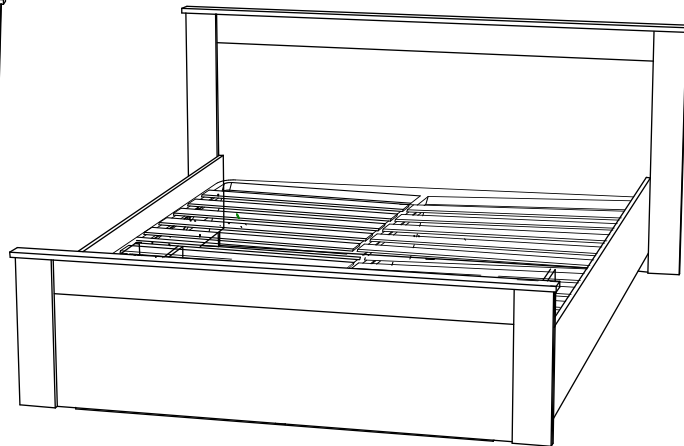

Набор мебели для спальни «Франк»

Кровать 1,6 КР-14

С проложками

Габаритные размеры

Ширина: 1884

Высота: 910

Глубина: 2104

С ортопедическим основанием